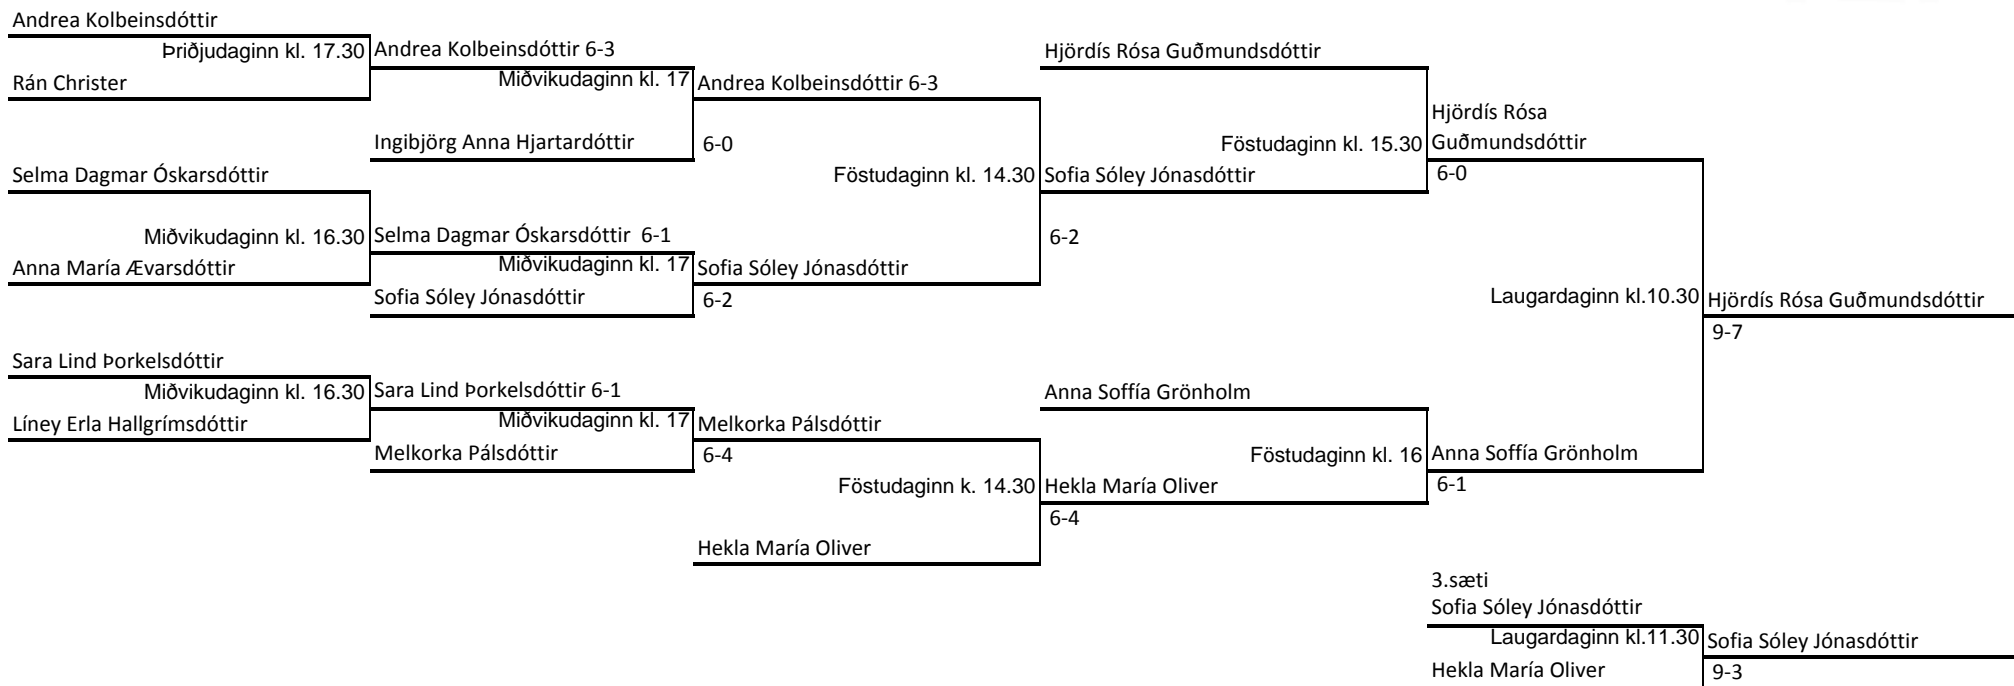

Jóla- Bikarmót TSÍ, 17.-23. desember .2012

U14 Stelpur Einliða

U14 Stelpur - Riðlakeppni - Allir mæta Mánudaginn kl.15	Anna María Ævarsdóttir	Líney Erla Hallgrímsdóttir	Rán Christer
Anna María Ævarsdóttir			
Líney Erla Hallgrímsdóttir			
Rán Christer	Vann 6-3		