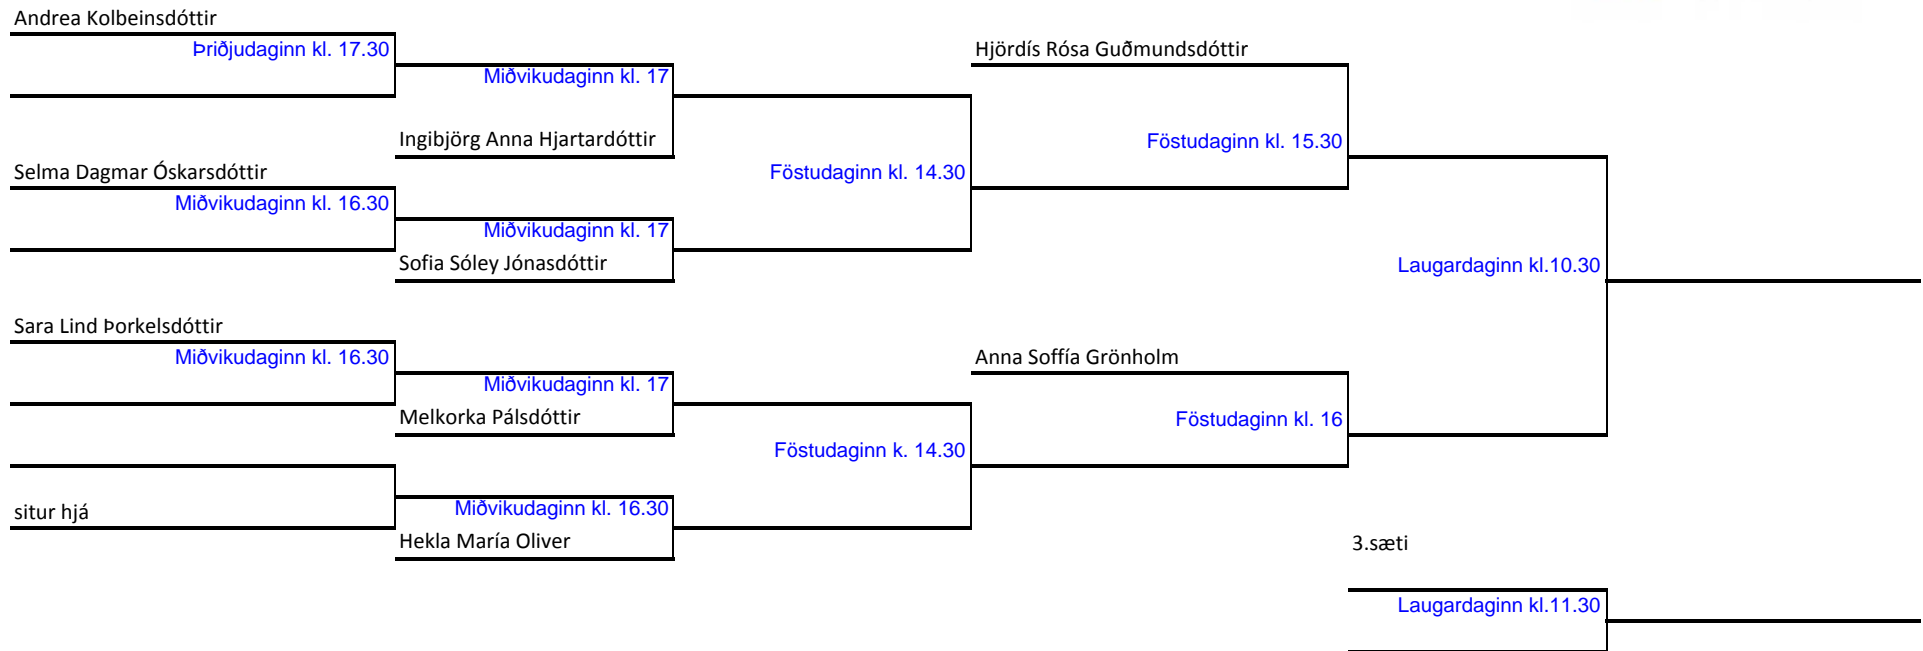

Jóla- Bikarmót TSÍ, 17.-23. desember .2012

U14 Stelpur Einliða

U14 Stelpur - Riðlakeppni - Allir mæta Mánudaginn kl.15	Anna María Ævarsdóttir	Líney Erla Hallgrímsdóttir	Rán Christer	Þorbjörg Anna Gísladóttir
Anna María Ævarsdóttir				
Líney Erla Hallgrímsdóttir				
Rán Christer				
Þorbjörg Anna Gísladóttir				